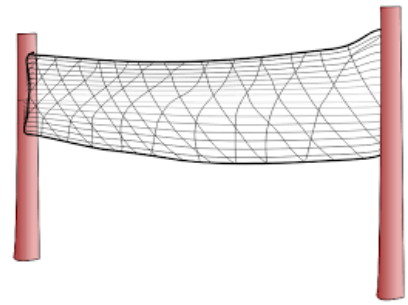

7 . Indiacas Netz

- 3 Stück
- Indiakanetz / Stangen /
  Abspannung für Stangen /
  Feldbegrenzung
- kostenlos